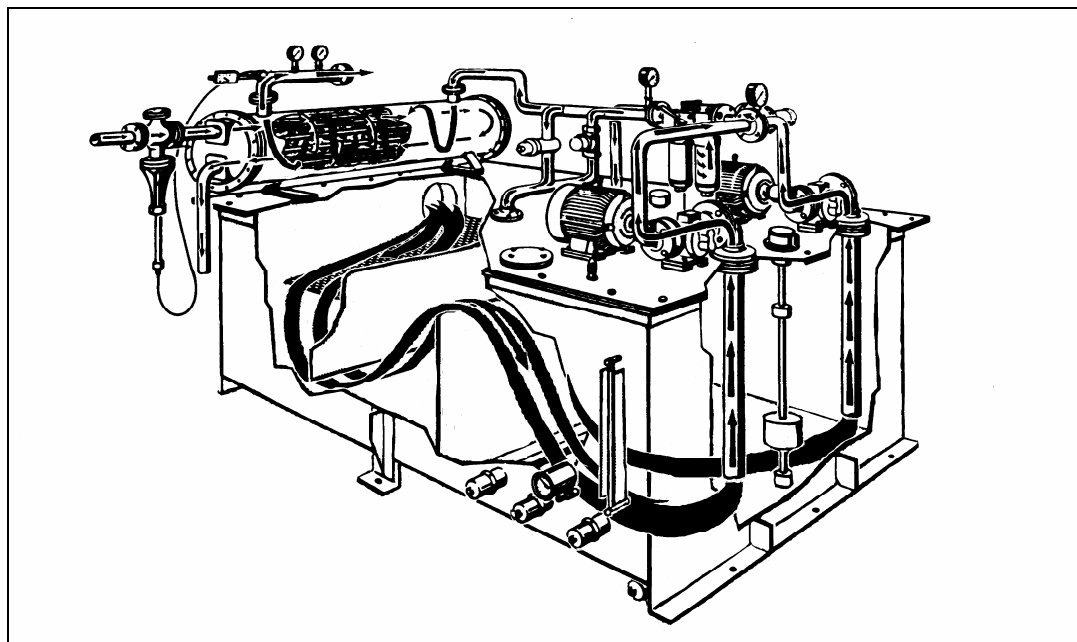

Sistema Circulatório de Óleo SCO

Descrição

O sistema circulatório é fabricado para alimentação à óleo, isento de impurezas, de 1 ou mais pontos com regime de lubrificação contínua, sendo controlados: Pressão, Temperatura e Vazão. Projetado para atender as mais severas condições de serviço, apresentando uma grande faixa de vazões, capacidade de reservatórios, viscosidades de óleo, painéis de comando e controle, e outros acessórios, para atender da melhor forma possível as necessidades de cada projeto específico.

Pode ser aplicado nas áreas de siderurgia, mineração e cimento, papel e petroquímica, etc.

Dados técnicos

<i>Lubrificante</i>	óleo
<i>Viscosidade do óleo</i>	30 a 300 Cst
<i>Vazão de óleo</i>	1 a 500 litros/min
<i>Pressão de trabalho do óleo</i>	sob consulta
<i>Temperatura de trabalho de óleo</i>	40 °C
<i>Vazão de água</i>	sob consulta
<i>Pressão de trabalho da água</i>	3 bar
<i>Tipo de bomba</i>	engrenagens
<i>Quantidade de bombas</i>	1 ou 2
<i>Acionamento</i>	elétrico
<i>Capacidade do reservatório</i>	50 a 5.000 litros

Características do sistema

1. Aplicação em instalações pequenas ou de grande porte;
2. Lubrifica e resfria a área de atrito;
3. Operado por meio de bombas de engrenagens, agrega vários outros componentes que completam o projeto para um desempenho altamente satisfatório em cada instalação;
4. Empregado na lubrificação em mancais, engrenagens de acionamento, motores, redutores, etc;
5. De construção sólida, simples e robusta;
6. Longa vida útil;
7. No mancal: Lubrifica e retira carga térmica, mantendo a superfície de atrito a 40 °C e procede a filtragem do óleo recirculado com pelo menos 80% de purificação;
8. Na caixa de engrenagens redutora: Recircula o óleo, resfriando-o e filtrando-o com pelo menos 60% de purificação;
9. Fornecida para baixa e alta pressões (Hidrostático).