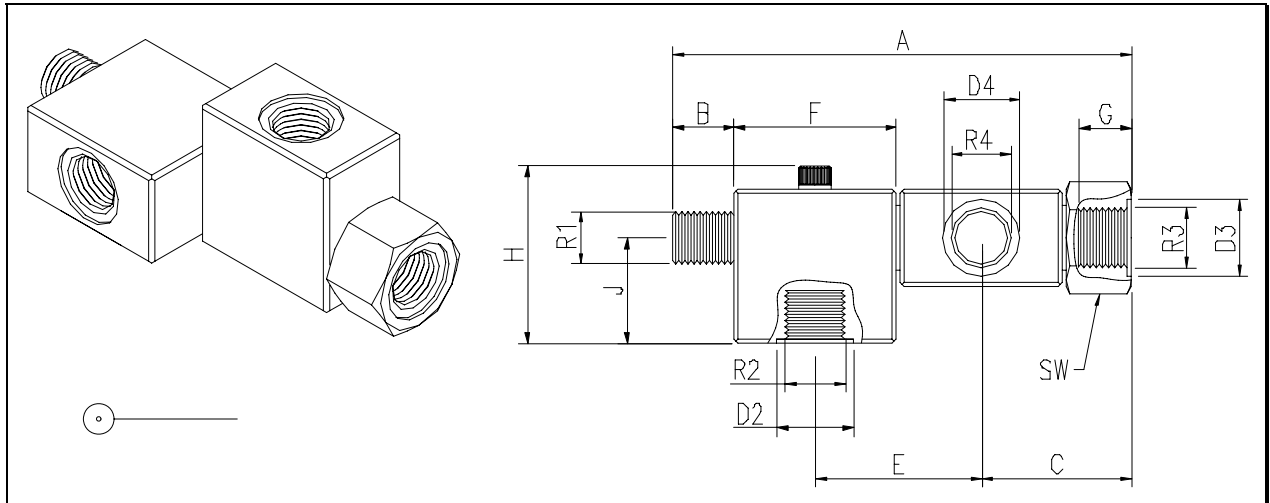

**Conexão Giratória Dupla
CGD-A**

Rosca				Medidas (mm)			Código
R1	R2	R3	R4	Ø D2	Ø D3	Ø D4	
1/4" BSPT	1/4" BSP	1/4" BSP	1/4" BSP	19	19	19	519.000-40

Medidas (mm)									Código
A	B	C	E	F	G	H	J	SW	
94	16	32	32	40	13	44	27	24	519.000-40

Característica:

Permite a ligação de três tubos com um ponto onde exista movimento rotativo intermitente ou contínuo em duas ligações e uma ligação sem movimento.

<i>Rotação Máxima</i>	800 rpm
<i>Pressão Máxima</i>	100 kgf/cm ²