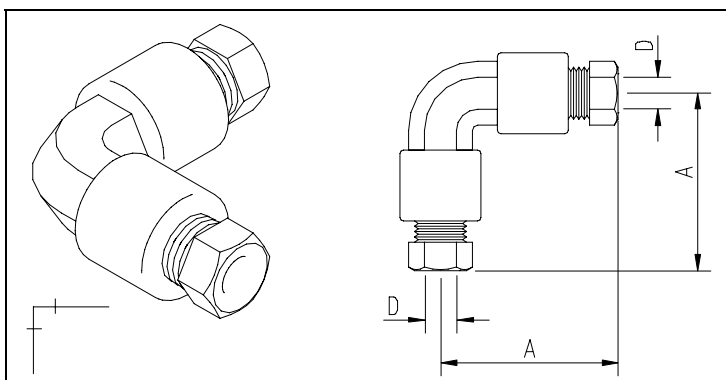

## Conexões

### Joelho Igual

Medidas (mm)			Referência	Código
Ø D	A	SW		
4	33	8	LLW 4	512.004-40
6	33	10	LLW 6	512.006-40
8	33	12	LLW 8	512.008-40

\* Todas as informações contidas neste catálogo estão sujeitas a alterações sem prévio aviso.