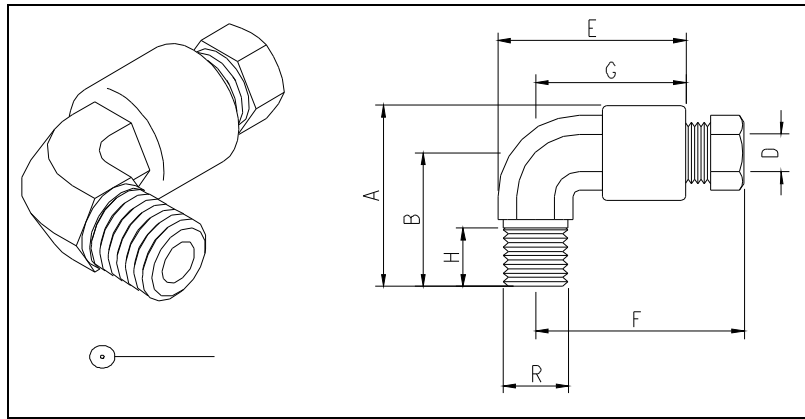

Conexões

Joelho Macho

Æ D	Rosca R	Medidas (mm)							Referência	Código
		A	B	E	F	G	H	S		
4	M8 x 1C	21,7	16	22,5	25	18	7	8	LLW 4 x M8 x 1C	511.011-40
4	M10 x 1C	24,7	19	22,5	25	18	10	8	LLW 4 x M10 x 1C	511.009-40
4	1/8" NPT	24,7	19	22,5	25	18	10	8	LLW 4 x 1/8" NPT	511.002-40
4	1/8" BSPK	24,7	19	22,5	25	18	10	8	LLW 4 x 1/8" BSPK	511.010-40
6	M8 x 1C	32,3	25	31	35	25	6,5	10	LLW 6 x M8 x 1C	511.003-40
6	M10 x 1C	32,3	25	31	35	25	6,5	10	LLW 6 x M10 x 1C	511.004-40
6	1/8" NPT	32,3	25	31	35	25	8	10	LLW 6 x 1/8" NPT	511.005-40
6	1/4" NPT	32,3	25	31	35	25	14	10	LLW 6 x 1/4" NPT	511.006-40
8	1/8" NPT	36	27	34	37	27	8	12	LLW 8 x 1/8" NPT	511.007-40
8	1/4" NPT	36	27	34	37	27	14	12	LLW 8 x 1/4" NPT	511.008-40