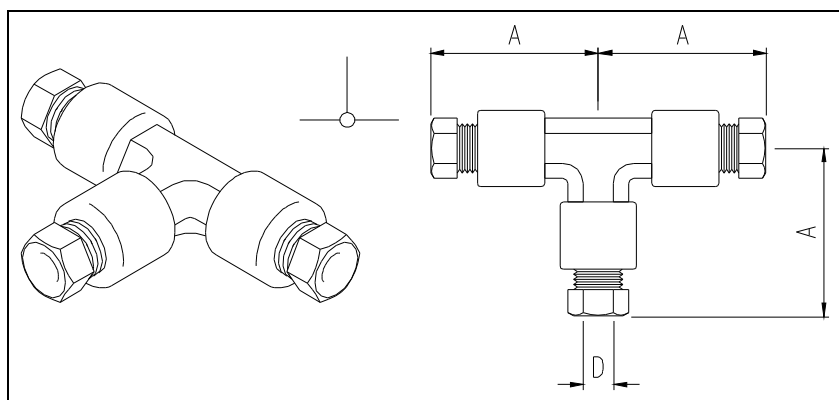

Conexões

Te Igual

Medidas (mm)			Referência	Código
Æ D	A	SW		
4	33	8	LLT 4	515.004-40
6	33	10	LLT 6	515.006-40
8	33	12	LLT 8	515.008-40

* Todas as informações contidas neste catálogo estão sujeitas a alterações sem prévio aviso.