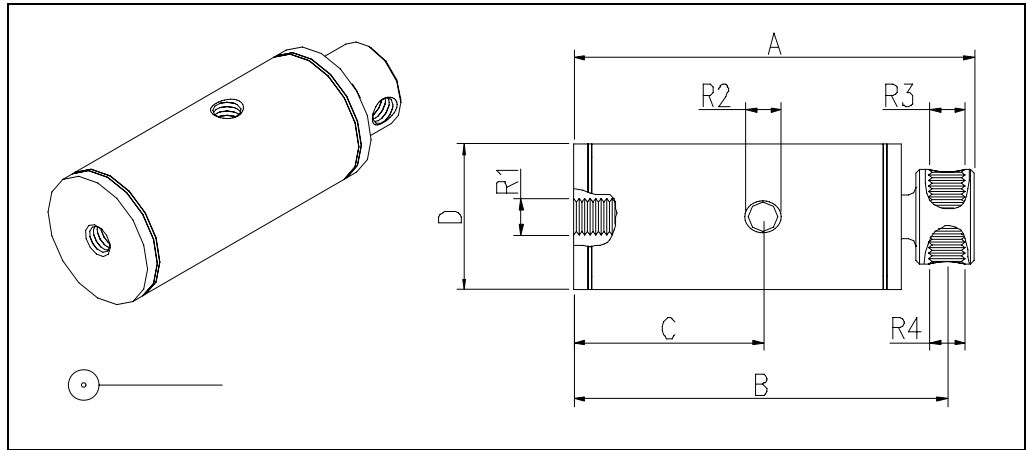

Conexões

**União Rotativa Dupla  
URD-A**

Rosca				Medidas (mm)				Código
R1	R2	R3	R4	A	B	C	Ø D	
1/8" NPT	1/8" NPT	1/8" NPT	1/8" NPT	110	102	52	40	519.040-40

**Característica:**

Permite a ligação de quatro linhas onde exista movimento rotativo intermitente e contínuo simultâneo em duas linhas e duas linhas fixa.