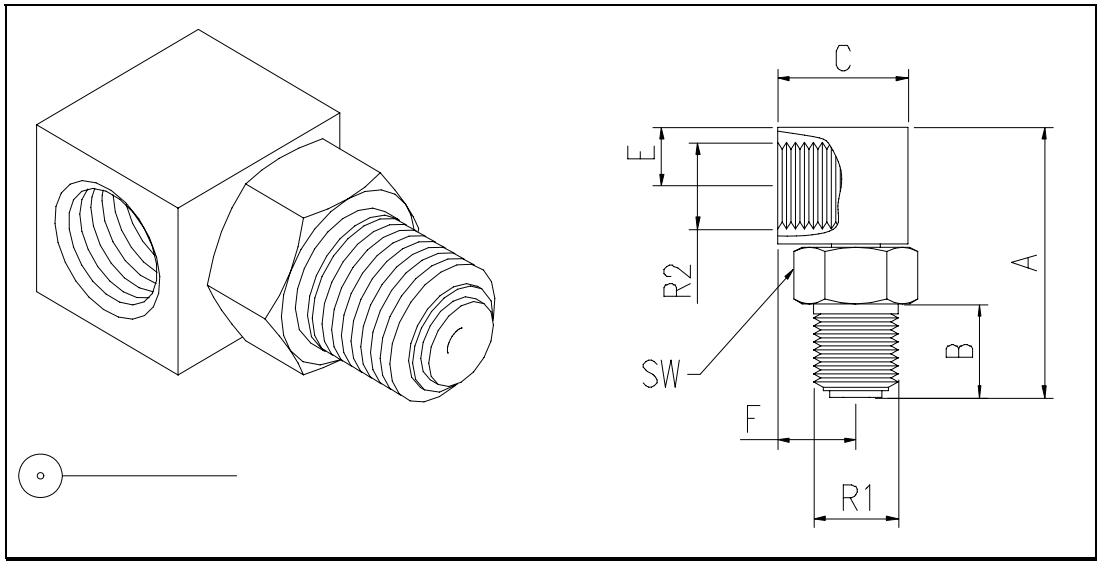

**Conexão Oscilante Simples**

Rosca		Medidas (mm)						Código
R1	R2	A	B	C	E	F	SW	
1/8" NPT	1/8" NPT	32	11	16	7	24	14	519.010-40

\* Todas as informações contidas neste catálogo estão sujeitas a alterações sem prévio aviso.