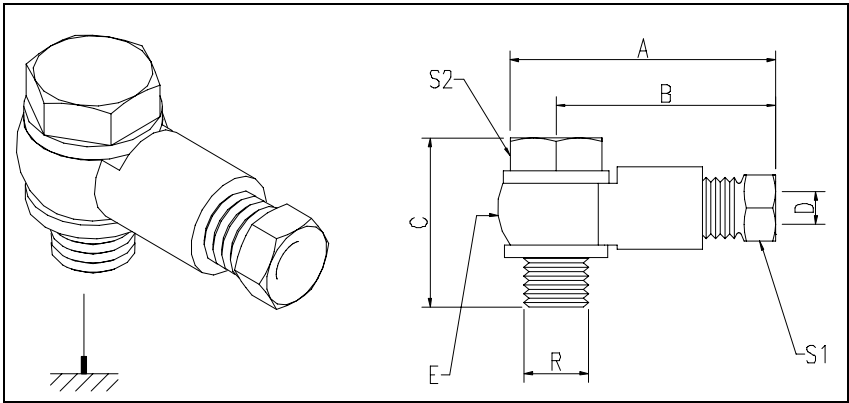

União Orientável "Brevet"

Dados Dimensionais:

Rosca R	Medidas (mm)							Referência	Código
	Ø D	A	B	C	E (Ø)	S	S2		
M8 x 1	4	35	37	21	15	1	8	LLWB 4 x M8 x 1	513.016-40

Código de encomenda

EXEMPLO PARA ENCOMENDA:

União Orientável "Brevet" – 513.016-40
 União Orientável "Brevet" para tubo de diâmetro de 4 mm, rosca M8 x 1.

informações contidas neste catalogo estão sujeitas a alterações sem prévio aviso.