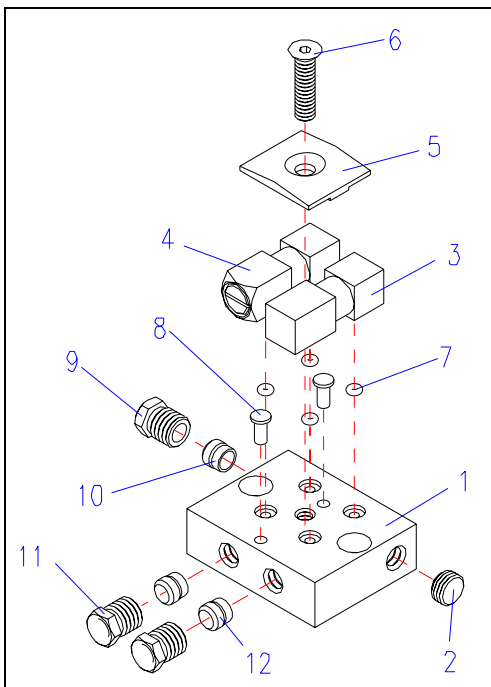

**Distribuidor de Linha Simples
VEB.D
160.275-40**

Código para encomenda

EXEMPLO PARA ENCOMENDA:

VEB.D - 6.1.22.22.22.34.34.34.P - 160.330-40

Distribuidor de linha simples, com 6 saídas, conexão principal com os dois lados abertos, volume do 1º ao 3º elemento de 22 mm³ e do 4º ao 6º elemento volume de 34mm³, vedação de perbunan.

Pos.	Descrição para Pedido	Código
1	Placa de ligação Para 2 Para 4 Para 6	160.251-40 160.261-40 160.291-40
2	Bujão de fecham. e/ou sangria da linha principal	954.102-45
3	Elemento cego	OEB.D-000
4	Elemento de dosagem	DEB.D-XXX.X
5	Prendedor	160.207-45
6	Parafuso M6 x 25	807.991-05
7	O'ring Ø 2,9 x 1,78	915.400-03
8	Encosto	160.252-45
9	Conetor Ø 6	516.006-45
10	Anel de Penetração Ø 6	517.006-45
11	Conetor Ø 4	516.004-45
12	Anel de Penetração Ø 4	517.004-45