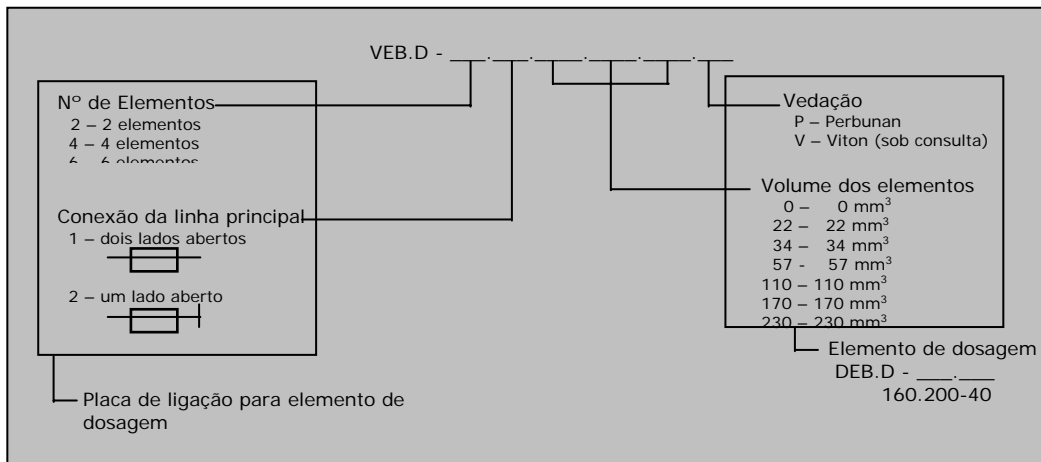

**Distribuidor de Linha Simples
VEB.D
160.275-40**

Código para encomenda

EXEMPLO PARA ENCOMENDA:

VEB.D - 6.1.22.22.22.34.34.34.P - 160.330-40

Distribuidor de linha simples, com 6 saídas, conexão principal com os dois lados abertos, volume do 1º ao 3º elemento de 22 mm³ e do 4º ao 6º elemento volume de 34mm³, vedação de perbunan.

Pos.	Descrição para Pedido	Código
1	Placa de ligação Para 2 Para 4 Para 6	160.251-40 160.261-40 160.291-40
2	Bujão de fecham. e/ou sangria da linha principal	954.102-45
3	Elemento cego	OEB.D-000
4	Elemento de dosagem	DEB.D-XXX.X
5	Prendedor	160.207-45
6	Parafuso M6 x 25	807.991-05
7	O'ring Ø 2,9 x 1,78	915.400-03
8	Encosto	160.252-45
9	Conetor Ø 6	516.006-45
10	Anel de Penetração Ø 6	517.006-45
11	Conetor Ø 4	516.004-45
12	Anel de Penetração Ø 4	517.004-45